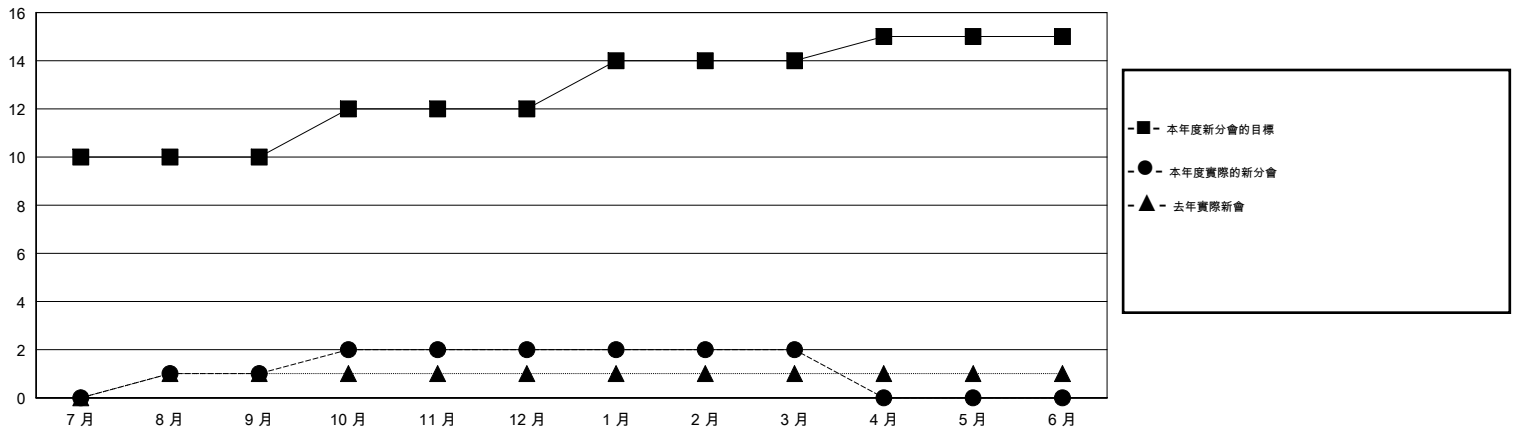

# MONTHLY MEMBERSHIP PROGRESS REPORT

District 300C1

Results as of: 3/31/2017

GMT: PEI-JEN CHEN

地點 REP OF CHINA

GMT憲章區

分會			
成果 2016-2017			
季	新分會目標	新會	會員流失的分會
7月/8月/9月	10	1	0
10月/11月/12月	2	1	1
1月/2月/3月	2	0	0
4月/5月/6月	1	0	0

位會員@每位須繳			
成果 2016-2017			
季	新會員淨增長目標 (不含復籍或轉會)	實際新會員增長數 (不含復籍或轉會)	實際退會會員 (包括轉會)
7月/8月/9月	350	253	59
10月/11月/12月	60	86	144
1月/2月/3月	60	205	17
4月/5月/6月	30	0	0

目標與實際新會累積

目標和實際會員累積

已取消的分會: 1	63 CLUBS OF 71 增添1位或以上的新會員	性別分佈
放棄的會員		男 2,182 (72.90%)
過世 2		女 811 (27.10%)
分會已取消 16	<a href="#">點擊這裡取得累計會員數據</a>	總計家庭單位會員數 368
其他 202		支付減半會費的家庭會員 218
總計 220		