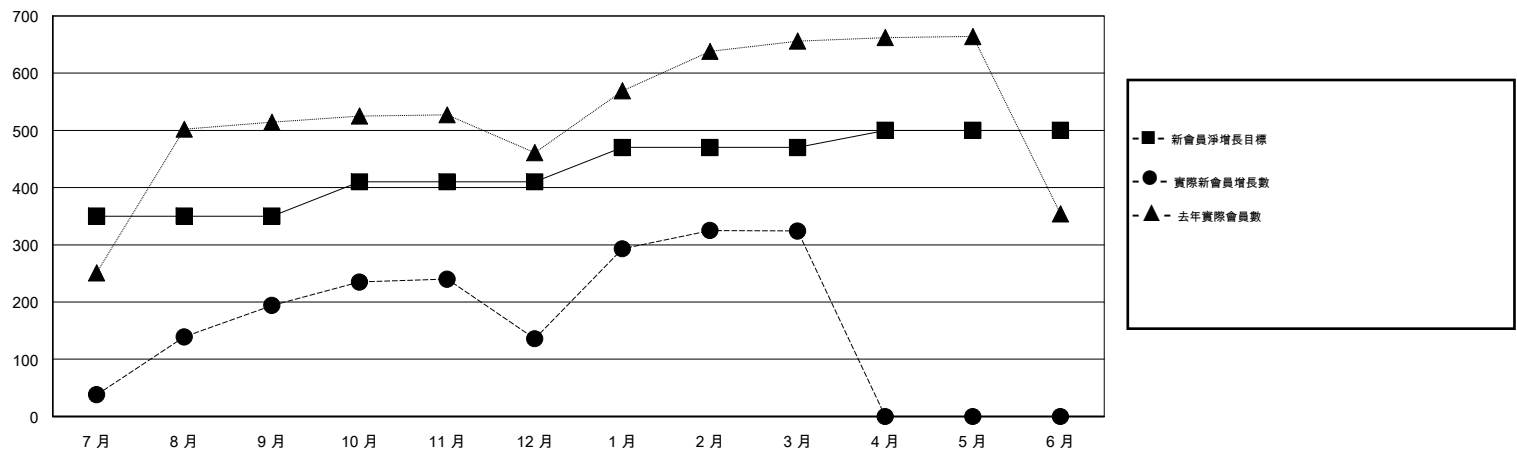

# MONTHLY MEMBERSHIP PROGRESS REPORT

District 300C1

Results as of: 3/31/2017

GMT: PEI-JEN CHEN

地點 REP OF CHINA

GMT憲章區

分會			
成果 2016-2017			
季	新分會目標	新會	會員流失的分會
7月/8月/9月	10	1	0
10月/11月/12月	2	1	1
1月/2月/3月	2	0	0
4月/5月/6月	1	0	0

位會員@每位須繳			
成果 2016-2017			
季	新會員淨增長目標 (不含復籍或轉會)	實際新會員增長數 (不含復籍或轉會)	實際退會會員 (包括轉會)
7月/8月/9月	350	253	59
10月/11月/12月	60	86	144
1月/2月/3月	60	205	17
4月/5月/6月	30	0	0

目標與實際新會累積

目標和實際會員累積

已取消的分會: 1	63 CLUBS OF 71 增添1位或以上的新會員	性別分佈
放棄的會員		男 2,182 (72.90%)
過世 2		女 811 (27.10%)
分會已取消 16	<a href="#">點擊這裡取得累計會員數據</a>	總計家庭單位會員數 368
其他 202		支付減半會費的家庭會員 218
總計 220		